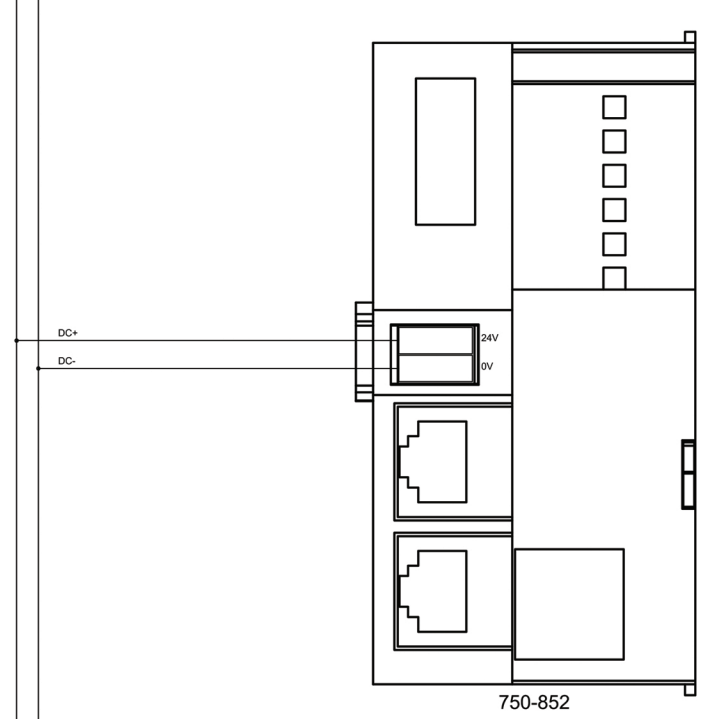

## Base Module

24V DC+  
OV DC-