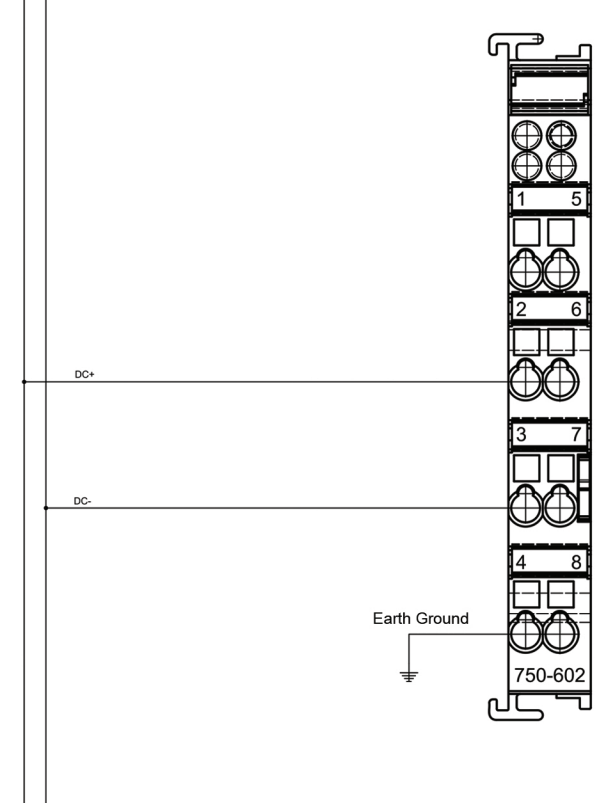

Power Supply Module